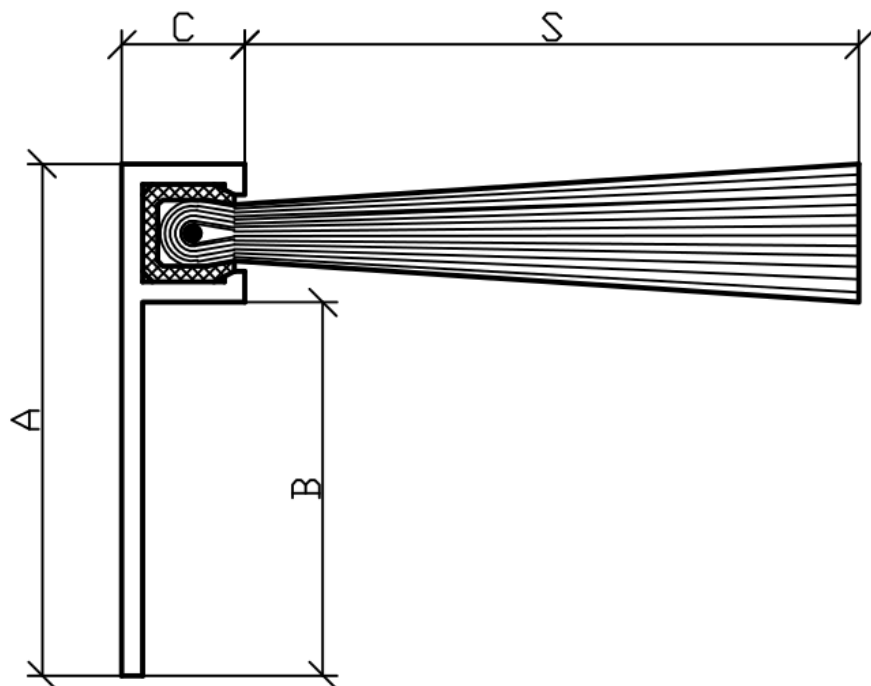

# BROSSES STRIP

## SUPPORT TYPE h

A	15	25	50
B	9	16	38
C	6.5	8.5	13.5
S	15	25	40
	25	35	60
	35	45	80
			120
			150

Nous stockons ces produits en longueur de 1m et de 3m avec les sorties de fibres répertoriées dans le tableau ci-dessus. Pour toutes autres dimensions, n'hésitez pas à nous consulter.

## SUPPORT TYPE F

A	15	25	50
B	10	17	36
C	7	9	12
S	15	25	40
	25	35	60
	35	45	80
			120
			150

Nous stockons ces produits en longueur de 1m et de 3m avec les sorties de fibres répertoriées dans le tableau ci-dessus.