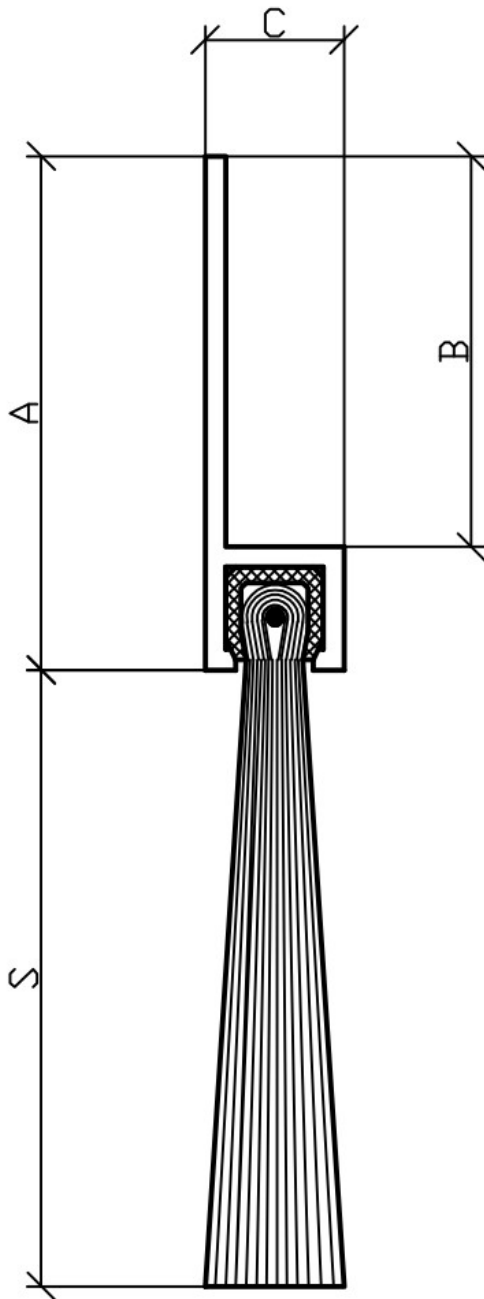

# BROSSES STRIP

## SUPPORT TYPE h

A	15	25	50
B	9	16	38
C	6.5	8.5	13.5
S	15	25	40
	25	35	60
	35	45	80
			120
			150

Nous stockons ces produits en longueur de 1m et de 3m avec les sorties de fibres répertoriées dans le tableau ci-dessus. Pour toutes autres dimensions, n'hésitez pas à nous consulter.

## SUPPORT TYPE F

A	15	25	50
B	10	17	36
C	7	9	12
S	15	25	40
	25	35	60
	35	45	80
			120
			150

Nous stockons ces produits en longueur de 1m et de 3m avec les sorties de fibres répertoriées dans le tableau ci-dessus.